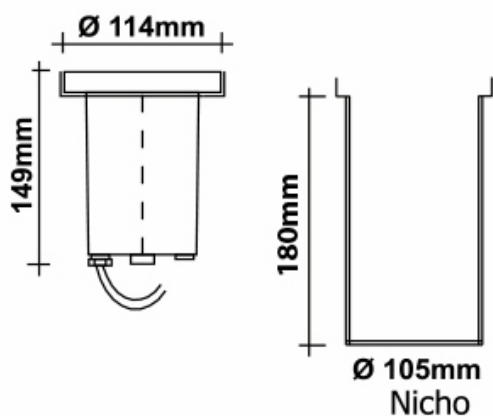

EPD-029

INST. DAS IRMÃS STA CRUZ - RESIDENCIAL

- Luminária de embutir no piso
- Corpo em alumínio injetado
- Vidro Temperado
- Lâmpada LED Par20 / 8w / 25°
3000K / 100~240v / 450Lm
- Soquete E27
- IP65
- Pintura epóxi Bco Microtex.