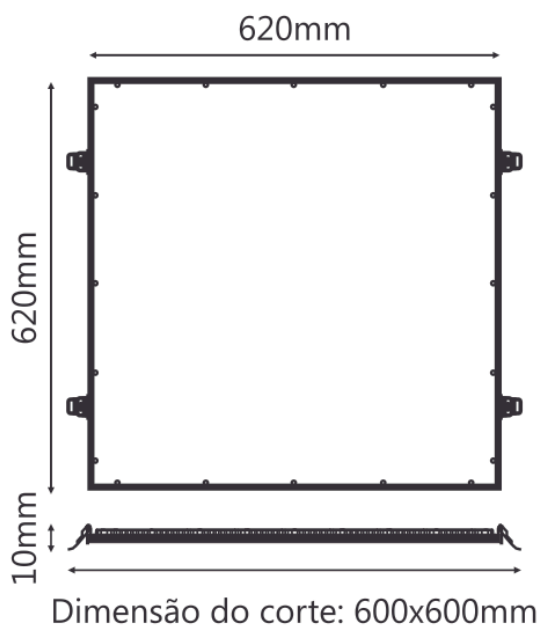

Hyundai

X

DATA SHEET

R-6958-30/STE

- Luminária quadrada de embutir
- Corpo em alumínio injetado
- Difusor poliestireno texturizado
- LED 40w / 3000K / 3000Lm
- Driver incorporado ao produto
- Pintura epóxi bco microtexturizado