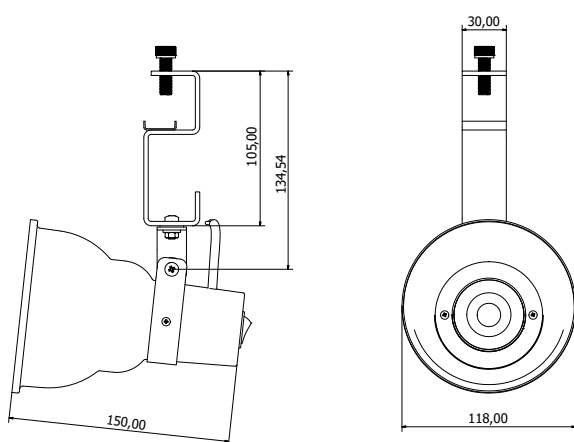

Rede Accor

Ibis Morumbi

DATA SHEET

H-SP-3146/A

Linha Hotelaria

VERSÃO:

/A = BRANCO / GU10

/B = BRANCO / E27

- Luminária tipo spot
- Corpo em alumínio repuxado
- Soquete GU10 ou porcelana E27
- LampLed Par 16
- Gancho p/ fixação em trilho indl. ou mesa
- Articulação universal
- Com ou sem interruptor
- Pintura eletrostática a pó
- Cor Branco ou Preto microtext.