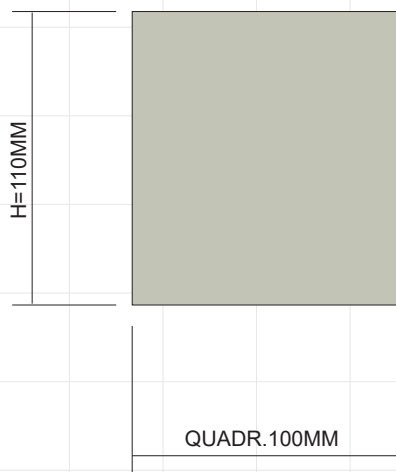

**Plafon Kubo**

LINHA HOTELARIA

- Luminária tipo plafon
- Corpo em alumínio extrudado
- Soquete porcelana E27
- LampLed PAR20
- 6w / 3000k
- Abertura = 25°
- Bivolt
- Pintura epóxi

**LUMINANCE** Indústria e Comércio de Iluminação Ltda