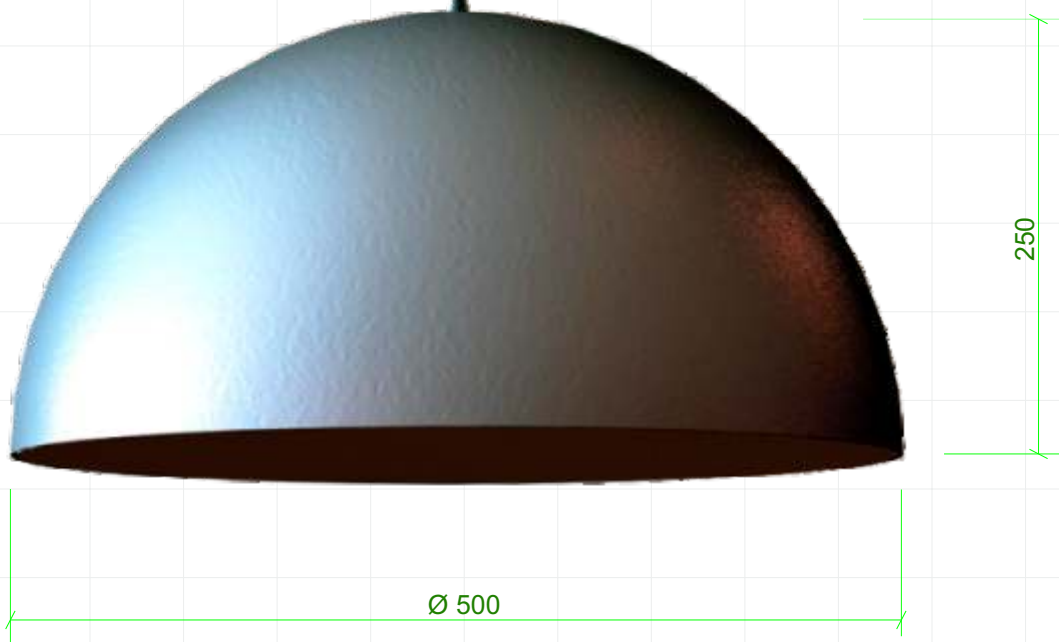

*Glob**Linha HOTELARIA*

ACABAMENTO

VERSÃO	EXTERNO	INTERNO
/A	BRANCO	BRANCO
/B	BRANCO	DOURADO
/C	PRETO	DOURADO
/D	BEGE	BRANCO
/E	VERMELHO	BRANCO
/F	AMARELO	BRANCO
/G	VERDE	BRANCO
/H	AZUL	BRANCO
/I	ROXO	BRANCO

- Luminária tipo PENDENTE
- Corpo repuxado em alumínio
- Soquete 3xE27 importado
- Lâmpada FLE 20w ou
- LampLED bulbo A60 / 9w
- Acabamento em pintura epóxi ou
- LACA (CORES CONFORME TABELA)

**LUMINANCE** Indústria e Comércio de Iluminação Ltda**TECNOLUX**