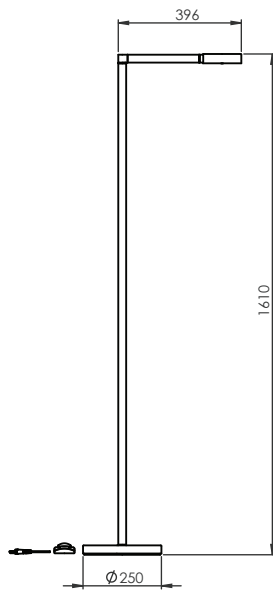

Accor

- LUMINÁRIA DE CHÃO
- HASTE E CORPO EM ALUMÍNIO
- BRAÇO ARTICULÁVEL
- PLACA LED 6w / Bivolt
- DRIVER INCORPORADO AO PRODUTO
- ACABAMENTO: ESCOVADO
- VERNIZ EPÓXI

**LUMINANCE** Indústria e Comércio de Iluminação Ltda