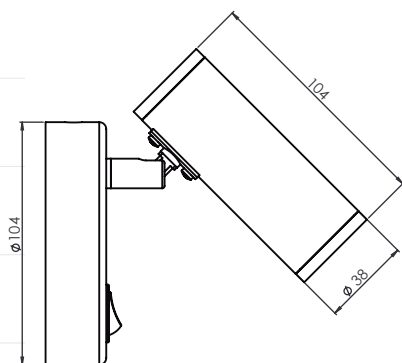

Accor

x

DATA SHEET

H-AR-2921/C

Hoteleria

- Luminária arandela especial
- Corpo em alumínio
- Canopla com interruptor
- LampLed Mini-dicróica 2w / 3000k
- Soquete cerâmica GU10
- Acabamento pintura eletrostática ou escovado