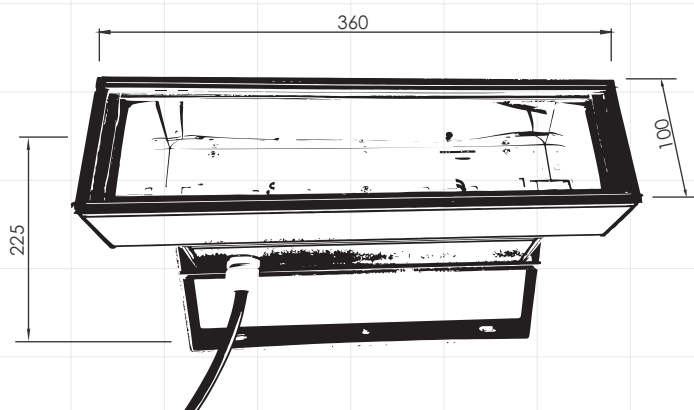

imagem meramente ilustrativa

- Luminária tipo projetor
- Corpo em alumínio extrudado
- Refletor em alumínio alumínio brilhante
- Placa LED 16w / 4000k - 2460Lm
- Driver incorporado ao produto
- Sistema de encaixe para fácil manutenção
- Difusor em vidro transp. temperado
- Haste de fixação com articulação
- Parafusos em aço inox
- Prensa cabo nylon
- Cabo atox 3x1,50mm<sup>2</sup> x 1,00m
- Plug 2P+T Steck 16A IP67
- Pintura epóxi cinza texturizado