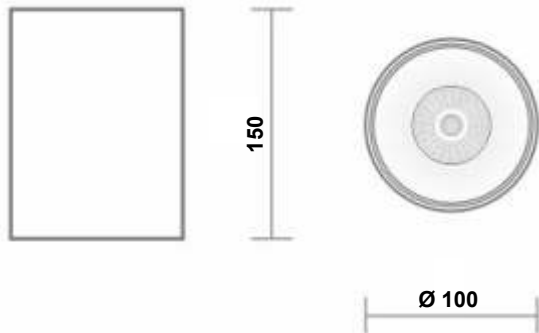

*METRO - SP**Linha LED*

- Luminária de sobrepor
- Corpo em alumínio repuxado
- Equipamento alojado no corpo
- Dissipador em alumínio extrudado
- LED 9w + drive 700mA | 3000k
- Facho de 20°
- Controle de ofuscamento através de recuo central
- Acabamento em pintura epóxi na cor branco microtexturizado